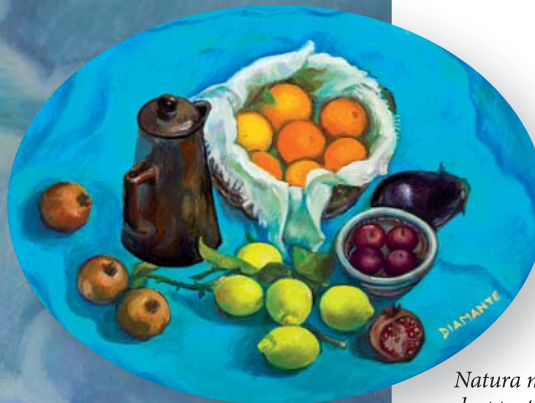

**Patrizia  
Diamante**  
MAESTRA D'ARTE

Passerotto nella neve (olio su tela)

Natura morta su drappo turchese (olio su tela)

Chiocciola viola (olio su tela)

Micio tramazzottolo (acrilici su ciottolo)